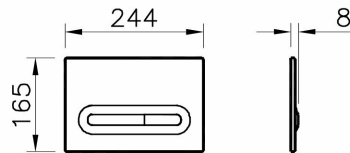


**Collection:** Loop T

Loop T panneau de commande 3/6 l, mécanique, chromé, ABS, plastique, pour réservoirs avec mécanisme pour déclenchement 2 différents volumes d'eau. Pour bâti support # 742-4802-xx, # 742-5802-xx, # 748-4802-xx, # 748-5802-xx

**Caractéristiques techniques****Hauteur (mm):** 165**Profondeur / Longueur (mm):** 8**Largeur (mm):** 244**Couleur:** Chromé brillant**Marque:** VitrA**Finition:** Chromé brillant**Montage Affleurant:** Standard**Garantie:** 5**Certificat:** NF**Principaux atouts**

## Dessin technique

**Description:** Loop T panneau de commande 3/6 l, mécanique, chromé, ABS, plastique, pour réservoirs avec mécanisme pour déclenchement 2 différents volumes d'eau. Pour bâti support # 742-4802-xx, # 742-5802-xx, # 748-4802-xx, # 748-5802-xx

**Hauteur (mm):**165, **Profondeur / Longueur (mm):**8, **Largeur (mm):**244, **Couleur:**Chromé brillant, **Marque:**VitrA, **Finition:**Chromé brillant, **Montage Affleurant:**Standard, **Garantie:**5, **Certificat:**NF