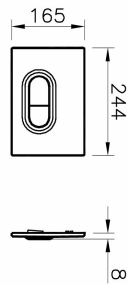

**Collection:** Loop O

Loop O, panneau de commande 3/6 l, mécanique, chromé, ABS, plastique, pour réservoirs avec mécanisme pour déclenchement 2 différents volumes d'eau. Pour bâti support # 742-4802-xx, # 742-5802-xx, # 748-4802-xx, # 748-5802-xx

Caractéristiques techniques**Hauteur (mm):** 165**Profondeur / Longueur (mm):** 8**Largeur (mm):** 244**Marque:** VitrA**Garantie:** 5**Couleur:** Chromé brillant**Montage Affleurant:** Standard**Finition:** Chromé brillant**Certificat:** NF**Principaux atouts**

Dessin technique

Description: Loop O, panneau de commande 3/6 l, mécanique, chromé, ABS, plastique, pour réservoirs avec mécanisme pour déclenchement 2 différents volumes d'eau. Pour bâti support # 742-4802-xx, # 742-5802-xx, # 748-4802-xx, # 748-5802-xx

Hauteur (mm):165, **Profondeur / Longueur (mm):**8, **Largeur (mm):**244, **Marque:**VitrA, **Garantie:**5,
Couleur:Chromé brillant, **Montage Affleurant:**Standard, **Finition:**Chromé brillant, **Certificat:**NF