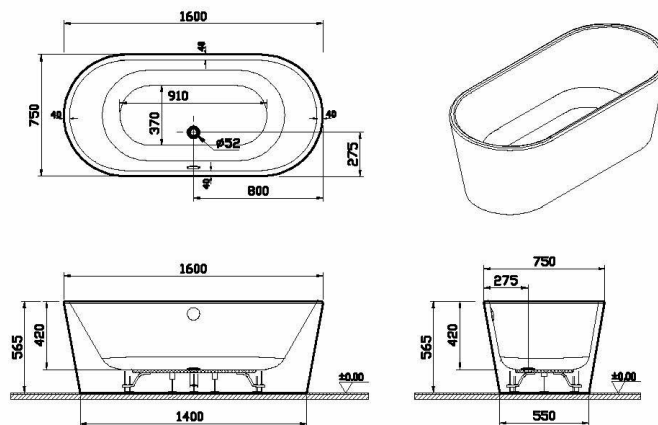

Collection: Geo

Caractéristiques techniques

Hauteur (mm): 56

Profondeur / Longueur (mm): 75

Largeur (mm): 160

Marque: VitrA

Finition: Standard

Couleur: Blanc

Dessin technique

**Description:**

Hauteur (mm):56, **Profondeur / Longueur (mm):**75, **Largeur (mm):**160, **Marque:**VitrA,
Finition:Standard, **Couleur:**Blanc

*En raison des variations possibles dans le réglage de votre ordinateur et de votre imprimante, de facteurs techniques et des caractéristiques particulières de certaines de nos finitions, les couleurs ne sont pas représentatives de la réalité mais sont seulement une indication