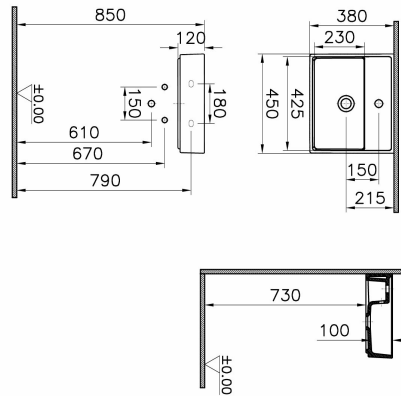

Collection: ArchiPlan

Lavabo compact, 45x38 cm 1 trou de robinet,
avec trou de trop-plein

**Caractéristiques techniques**

Hauteur (mm): 120

Profondeur / Longueur (mm): 380

Largeur (mm): 450

Marque: VitrA

Finition: Hygiene

Avec ou sans trou de robinet: 1 trou de robinet

Trou de trop-plein: Avec trop-plein

Couleur: Blanc

Designer: Équipe design de VitrA

Dessin technique

Description: Lavabo compact, 45x38 cm 1 trou de robinet, avec trou de trop-plein

Hauteur (mm):120, **Profondeur / Longueur (mm):**380, **Largeur (mm):**450, **Marque:**VitrA,
Finition:Hygiene, **Avec ou sans trou de robinet:**1 trou de robinet, **Trou de trop-plein:**Avec trop-plein,
Couleur:Blanc, **Designer:**Équipe design de VitrA