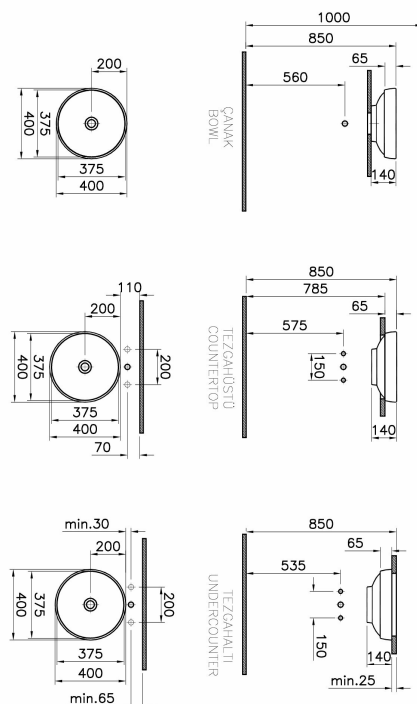

Collection: Water Jewels

Water Jewels vasque à poser / Vasque à encastrer par dessous, 40 cm, ronde sans trou de robinet, sans trop-plein, blanc

Caractéristiques techniques

Hauteur (mm): 140

Profondeur / Longueur (mm): 400

Largeur (mm): 400

Marque: VitrA

Finition: Hygiene

Avec ou sans trou de robinet: Sans trou de

robinet

Trou de trop-plein: Sans trop-plein

Couleur: Blanc

Récompenses: Good Design,IF Design

Designer: Matteo Thun

Dessin technique

Description: Water Jewels vasque à poser / Vasque à encastrer par dessous, 40 cm, ronde sans trou de robinet, sans trop-plein, blanc

Hauteur (mm):140, **Profondeur / Longueur (mm):**400, **Largeur (mm):**400, **Marque:**VitrA,
Finition:Hygiène, **Avec ou sans trou de robinet:**Sans trou de robinet,
Trou de trop-plein:Sans trop-plein, **Couleur:**Blanc, **Récompenses:**Good Design,IF Design,
Designer:Matteo Thun