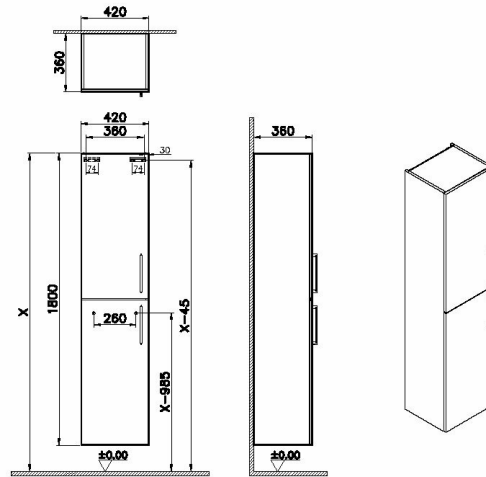

Collection: Root Flat

Root colonne, 40 cm, Chêne naturel

Caractéristiques techniques

Hauteur (mm): 1800

Profondeur / Longueur (mm): 360

Largeur (mm): 420

Marque: VitrA

Finition: Mélamine

Type d'armoire: La norme

Finition-corps: Mélaminé

Finition-surface: Mélaminé

Type de charnière: 05

Fermeture douce: Oui

Poignée: Poignée longue chromé

Garantie: 2

Designer: Équipe design de VitrA

Assemblage: Suspensu

Certificat: CE

Position des charnières de porte: Gauche

Couleur: Chêne naturel

Dessin technique

Description: Root colonne, 40 cm, Chêne naturel

Hauteur (mm):1800, **Profondeur / Longueur (mm):**360, **Largeur (mm):**420, **Marque:**VitrA,
Finition:Mélamine, **Type d'armoire:**La norme, **Finition-corps:**Mélaminé, **Finition-surface:**Mélaminé,
Type de charnière:05, **Fermeture douce:**Oui, **Poignée:**Poignée longue chromé, **Garantie:**2,
Designer:Équipe design de VitrA, **Assemblage:**Suspendu, **Certificat:**CE,
Position des charnières de porte:Gauche, **Couleur:**Chêne naturel