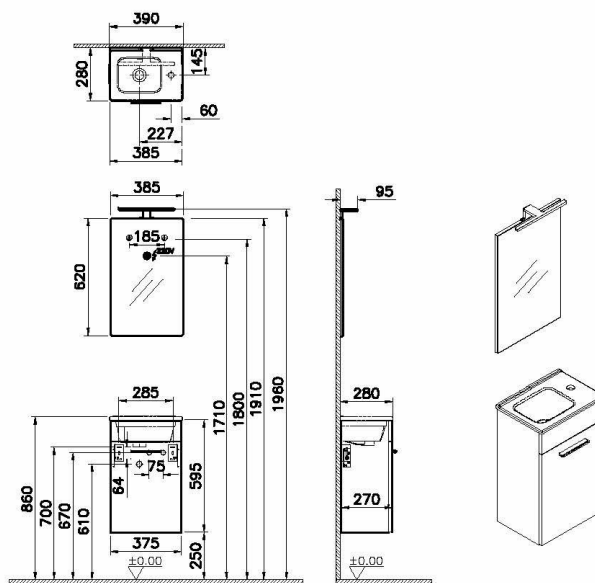

**Collection:** Mia

MIA set de meuble a.lave-m.,40cm, trou de robinet, trop-plein, porte, ferm. douce, poignées chromées, melamin décor, blanc brill., miroir a.éclair.LED(2,5w,6.500 K,170Lumen,IP44,classe énerg.A),siphon en plastiq.,s.pieds.Livré monté.

Caractéristiques techniques**Hauteur (mm):** 320**Profondeur / Longueur (mm):** 660**Largeur (mm):** 400**Marque:** VitrA**Code du lavabo inclus:** 7460L003-0029**Finition:** Aggloméré**Couleur lavabo:** Blanc**Siphon:** Siphon inclus**Finition-corps:** Mélaminé**Finition-surface:** Mélaminé**Couleur:** Blanc brillant**Assemblage:** Suspendu**Avec ou sans trou de robinet:** 1 trou de robinet**Type de charnière:** 05**Fermeture douce:** Oui**Garantie:** 2**Type d'éclairage:** Spot**Éclairage:** Oui**Position des charnières de porte:** Droite**Designer:** Équipe design de VitrA**Poignée:** Poignée barre courte**Type de lavabo:** Lavabo en céramique

Dessin technique

Description: MIA set de meuble a.lave-m.,40cm,trou de robinet,trop-plein,porte,ferm.douce,poignées chromées,melamin décor,blanc brill.,miroir a.éclair.LED(2,5w,6.500 K,170Lumen,IP44,classe énerg.A),siphon en plastiq.,s.pieds.Livré monté.

Hauteur (mm):320, **Profondeur / Longueur (mm):**660, **Largeur (mm):**400, **Marque:**VitrA,
Code du lavabo inclus:7460L003-0029, **Finition:**Aggloméré, **Couleur lavabo:**Blanc,
Siphon:Siphon inclus, **Finition-corps:**Mélatiné, **Finition-surface:**Mélatiné, **Couleur:**Blanc brillant,
Assemblage:Suspendu, **Avec ou sans trou de robinet:**1 trou de robinet, **Type de charnière:**05,
Fermeture douce:Oui, **Garantie:**2, **Type d'éclairage:**Spot, **Éclairage:**Oui,
Position des charnières de porte:Droite, **Designer:**Équipe design de VitrA,
Poignée:Poignée barre courte, **Type de lavabo:**Lavabo en céramique