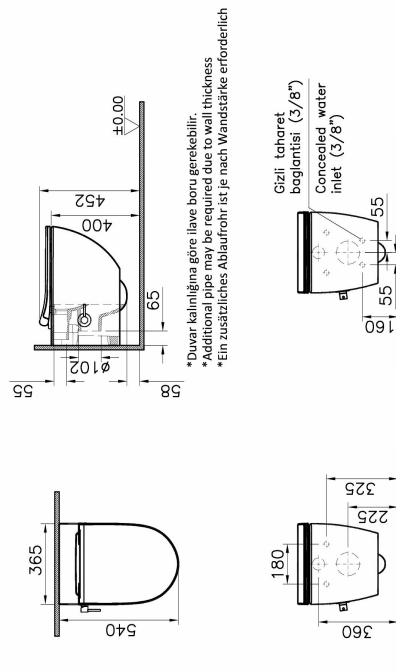

**Collection:** Aquacare

Sento Aquacare, set pré-assemblé avec WC suspendu avec fonction bidet et soupape intégré, 56,5 cm, avec robinet thermostatique intégré, avec abattant Slim, Duroplast, fermeture douce, avec couvercle

**Caractéristiques techniques****Hauteur (mm):** 394**Profondeur / Longueur (mm):** 540**Largeur (mm):** 365**Marque:** VitrA**Finition:** Hygiene**Fermeture douce:** Oui**Certificat:** KIWA,LGA,NF**Designer:** Équipe design de VitrA**Couleur:** Blanc**Récompenses:** Good Design,IF Design

## Dessin technique

**Description:** Sento Aquacare, set pré-assemblé avec WC suspendu avec fonction bidet et soupape intégré, 56,5 cm, avec robinet thermostatique intégré, avec abattant Slim, Duroplast, fermeture douce, avec couvercle

**Hauteur (mm):**394, **Profondeur / Longueur (mm):**540, **Largeur (mm):**365, **Marque:**VitrA, **Finition:**Hygiene, **Fermeture douce:**Oui, **Certificat:**KIWA,LGA,NF, **Designer:**Équipe design de VitrA, **Couleur:**Blanc, **Récompenses:**Good Design,IF Design