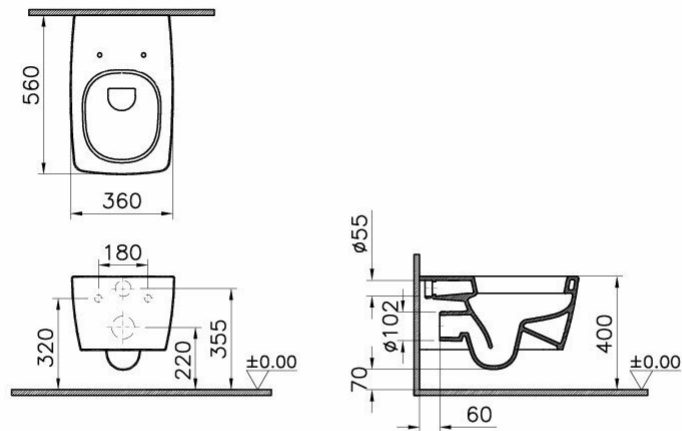

**Collection:** V-Care

V-Care WC lavant Confort, 60 cm, sans bride (VitrA Flush 2.0), suspendu, f. bidet, avec fixation cachée par le dessus, capacité de chasse d'eau 3/6 litres, abattant avec fermeture douce (thermoplast), couvercle amovible, VitrA Clean

Caractéristiques techniques**Hauteur (mm):** 405**Profondeur / Longueur (mm):** 600**Largeur (mm):** 380**Avec/sans tuyau pour bidet:** Avec tuyau pour bidet**Marque:** VitrA**Finition:** Hygiene+Clean**Certificat:** CE,KIWA,ANQAS**Fermeture douce:** Oui**Designer:** Noa**Couleur:** Blanc

Dessin technique

*Duvar kalınlığına göre ilave boru gerekebilir
*Additional pipe may be required as to wall thickness

Description: V-Care WC lavant Confort, 60 cm, sans bride (VitrA Flush 2.0), suspendu, f. bidet, avec fixation cachée par le dessus, capacité de chasse d'eau 3/6 litres, abattant avec fermeture douce (thermoplast), couvercle amovible, VitrA Clean

Hauteur (mm):405, **Profondeur / Longueur (mm):**600, **Largeur (mm):**380,

Avec/sans tuyau pour bidet:Avec tuyau pour bidet, **Marque:**VitrA, **Finition:**Hygiene+Clean,

Certificat:CE,KIWA,ANQAS, **Fermeture douce:**Oui, **Designer:**Noa, **Couleur:**Blanc