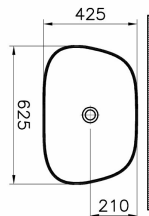

Collection: Outline

Outline vasque Cerafine,62,5cm, trapèze, sans
plage de robinetterie / trop-plein, noir mat, VitrA
Clean

**Caractéristiques techniques**

Hauteur (mm): 145

Profondeur / Longueur (mm): 425

Largeur (mm): 625

Marque: VitrA

Finition: Hygiene+Clean

Avec ou sans trou de robinet: Sans trou de robinet

Trou de trop-plein: Sans trop-plein

Couleur: Noir mat

Designer: Équipe design de VitrA

Dessin technique

Description: Outline vasque Cerafine,62,5cm, trapèze, sans plage de robinetterie / trop-plein, noir mat, VitrA Clean

Hauteur (mm):145, **Profondeur / Longueur (mm):**425, **Largeur (mm):**625, **Marque:**VitrA,