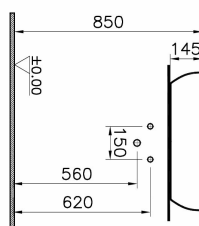

Collection: Outline

Outline vasque Cerafine,62,5cm, trapèze, sans
plage de robinetterie / trop-plein, noir mat, VitrA
Clean

**Caractéristiques techniques**

Hauteur (mm): 145

Profondeur / Longueur (mm): 425

Largeur (mm): 625

Marque: VitrA

Finition: Hygiene+Clean

Avec ou sans trou de robinet: Sans trou de robinet

Trou de trop-plein: Sans trop-plein

Couleur: Noir mat

Designer: Équipe design de VitrA

Dessin technique

Description: Outline vasque Cerafine,62,5cm, trapèze, sans plage de robinetterie / trop-plein, noir mat, VitrA Clean

Hauteur (mm):145, **Profondeur / Longueur (mm):**425, **Largeur (mm):**625, **Marque:**VitrA,