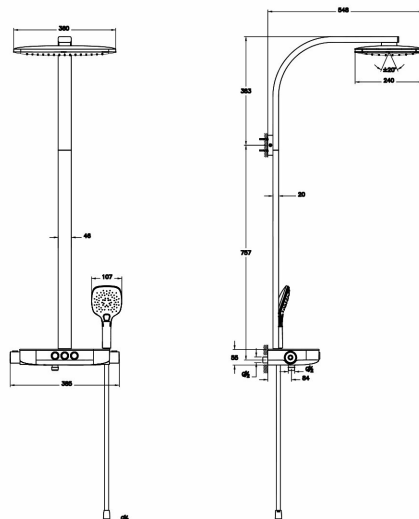

**Collection:** AquaControl

Aquacontrol Charm S 360 3F P. de tête pluie et chute d'eau en plastique (360x240mm,débit 9/14/19 l/min),col. en acier inox chr.,douchette Ø110mm (Aquaspray, Aquamassage, Aquasoft),flex.de douche gaine lisse 1750mm, Étagère intégrée en verre noire

Caractéristiques techniques**Hauteur (mm):** 1167**Profondeur / Longueur (mm):** 548**Largeur (mm):** 385**Marque:** VitrA**Étiquette énergétique UE pour l'eau:**

Rouge (>13)

Garantie: 5**Finition:** Chromé**Pression Minimale Recommandée:** 0,5-5 bars (Recommand. 1-3)**Cartouche:** Thermostatique**Certificat:** ACS**Montage Affleurant:** Standard**Longueur du bec:** 350**Couleur:** Chromé**Principaux atouts**

Dessin technique

Description: Aquacontrol Charm S 360 3F P. de tête pluie et chute d'eau en plastique (360x240mm,débit 9/14/19 l/min),col. en acier inox chr.,douchette Ø110mm (Aquaspray, Aquamassage, Aquasoft),flex.de douche gaine lisse 1750mm, Étagère intégrée en verre noire

Hauteur (mm):1167, **Profondeur / Longueur (mm):**548, **Largeur (mm):**385, **Marque:**VitrA,
Étiquette énergétique UE pour l'eau:Rouge (>13), **Garantie:**5, **Finition:**Chromé,
Pression Minimale Recommandée:0,5-5 bars (Recommand. 1-3), **Cartouche:**Thermostatique,
Certificat:ACS, **Montage Affleurant:**Standard, **Longueur du bec:**350, **Couleur:**Chromé