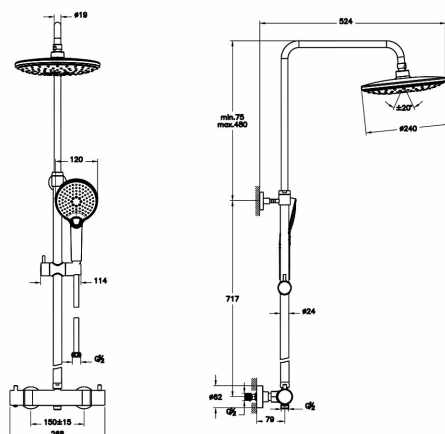

Caractéristiques techniques

Hauteur (mm): 825-1230

Profondeur / Longueur (mm): 524

Largeur (mm): 268

Marque: VitrA

Étiquette énergétique UE pour l'eau:
Rouge (>13)

Pression Minimale Recommandée: 0,5-
5 bars (Recommand. 1-3)

Cartouche: Thermostatique

Finition: Chromé

Longueur du bec: 340

Montage Affleurant: Standard

Garantie: 5

Certificat: ACS

Couleur: Chromé

Principaux atouts

Dessin technique

Description: AquaHeat Bliss 240 2F, chrome, pomme de tête pluie et chute en plastique (Ø240mm,débit 10/12l/min), col. en acier inox (Ø24mm), flex.de douche gaine lisse 1750mm (anti-torsion), douchette avec 3 jets (Aquaspray, Aquamassage, Aquasoft) et débit 9l/min

Hauteur (mm):825-1230, **Profondeur / Longueur (mm):**524, **Largeur (mm):**268, **Marque:**VitrA, **Étiquette énergétique UE pour l'eau:**Rouge (>13),

Pression Minimale Recommandée:0,5-5 bars (Recommand. 1-3), **Cartouche:**Thermostatique, **Finition:**Chromé, **Longueur du bec:**340, **Montage Affleurant:**Standard, **Garantie:**5, **Certificat:**ACS, **Couleur:**Chromé