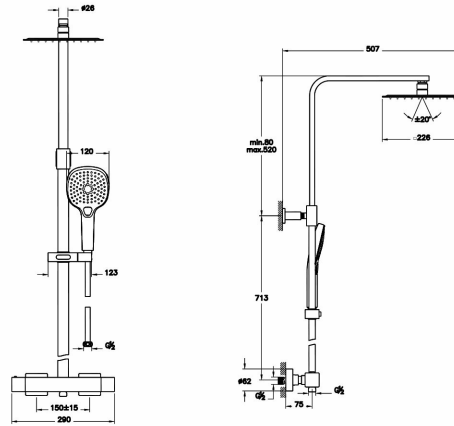

**Collection:** AquaHeat

Aquaheat Bliss S 230 pomme de tête pluie carré en plastique D230 mm, débit 11l/min, colonne en acier inox chromé, flex.de douche gaine lisse 1750 mm (anti-torsion) douchette avec 3 jets Aquaspray, Aquamassage, Aquasoft, Ø120mm, débit 10l/min

Caractéristiques techniques**Hauteur (mm):** 825-1265**Profondeur / Longueur (mm):** 507**Largeur (mm):** 290**Marque:** VitrA**Finition:** Chromé**Pression Minimale Recommandée:** 0,5-5 bars (Recommand. 1-3)**Cartouche:** Thermostatique**Montage Affleurant:** Standard**Longueur du bec:** 311**Garantie:** 5**Certificat:** ACS**Couleur:** Chromé**Étiquette énergétique UE pour l'eau:** Rouge (>13)**Principaux atouts**

Dessin technique

Description: Aquaheat Bliss S 230 pomme de tête pluie carré en plastique D230 mm, débit 11l/min, colonne en acier inox chromé, flex.de douche gaine lisse 1750 mm (anti-torsion) douchette avec 3 jets Aquaspray, Aquamassage, Aquasoft, Ø120mm, débit 10l/min

Hauteur (mm):825-1265, **Profondeur / Longueur (mm):**507, **Largeur (mm):**290, **Marque:**VitrA, **Finition:**Chromé, **Pression Minimale Recommandée:**0,5-5 bars (Recommand. 1-3), **Cartouche:**Thermostatique, **Montage Affleurant:**Standard, **Longueur du bec:**311, **Garantie:**5, **Certificat:**ACS, **Couleur:**Chromé, **Étiquette énergétique UE pour l'eau:**Rouge (>13)