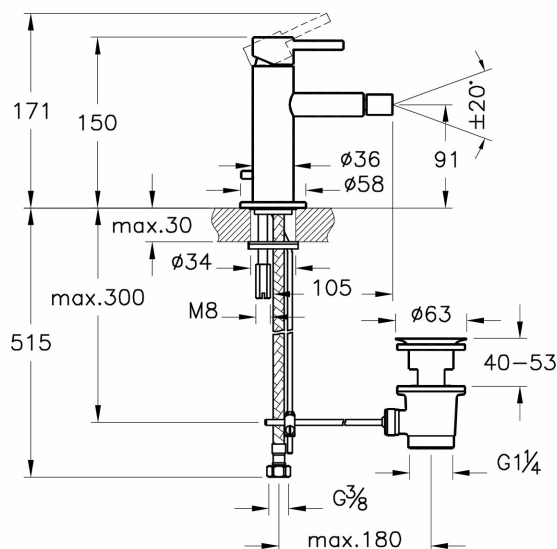

**Collection:** Origin

Origin mitigeur bidet, avec garniture de vidage, avec mousseur pivotant, montage mono trou, saillie 105 mm, hauteur goulot 91 mm, cart.a.disques céram., racc. fl.,kit de montage, surface chromée. Économie d'eau : Limite 5 l / min.

Caractéristiques techniques**Hauteur (mm):** 150**Profondeur / Longueur (mm):** 123**Largeur (mm):** 36**Marque:** VitrA**Pression Minimale Recommandée:** Min:0,5-
Max:10(Recommand. 1-5)**Hauteur du bec:** 91.000 MM**Cartouche:** De base**Mousseur:** Dissimulé**Étiquette énergétique UE pour l'eau:** Vert foncé (0 < Débit ≤ 6)**Montage Affleurant:** Comptoir**Longueur du bec:** 105**Finition:** Chromé**Garantie:** Autre**Designer:** Équipe design de VitrA**Récompenses:** Good Design**Couleur:** Chromé

Dessin technique

Description: Origin mitigeur bidet, avec garniture de vidage, avec mousseur pivotant, montage mono trou, saillie 105 mm, hauteur goulot 91 mm, cart.a.disques céram., racc. fl.,kit de montage, surface chromée. Économie d'eau : Limite 5 l / min.

Hauteur (mm):150, **Profondeur / Longueur (mm):**123, **Largeur (mm):**36, **Marque:**VitrA,
Pression Minimale Recommandée:Min:0,5-Max:10(Recommand. 1-5), **Hauteur du bec:**91.000 MM,
Cartouche:De base, **Mousseur:**Dissimulé,
Étiquette énergétique UE pour l'eau:Vert foncé (0 < Débit ≤ 6), **Montage Affleurant:**Comptoir,
Longueur du bec:105, **Finition:**Chromé, **Garantie:**Autre, **Designer:**Équipe design de VitrA,
Récompenses:Good Design, **Couleur:**Chromé