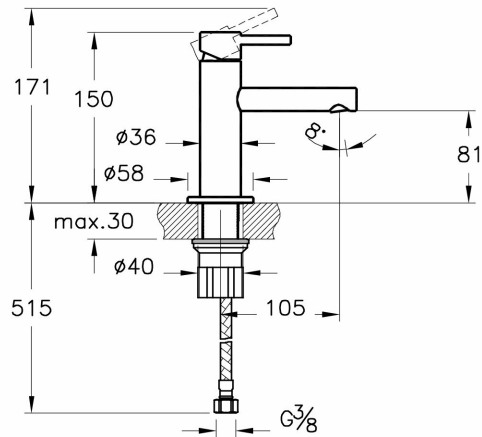

**Collection:** Origin

Origin mitig. lavabo,court (haut. 150mm),s.garn. de vidage,mono trou,sailie 105 mm,haut. goulot 81mm,mouss.integr.,cart.a.disques céram.,racc. fl.,kit de montage,surface noir mat.Écon. d'eau:Limite 5 l / min..Kit siphon pas inclus.

Caractéristiques techniques**Hauteur (mm):** 150**Profondeur / Longueur (mm):** 138**Largeur (mm):** 36**Étiquette énergétique UE pour l'eau:** Vert foncé (0 < Débit ≤ 6)**Marque:** VitrA**Pression Minimale Recommandée:** Min:0,5-
Max:10(Recommand. 1-5)**Hauteur du bec:** 81.000 MM**Cartouche:** De base**Mousseur:** Court**Montage Affleurant:** Comptoir**Longueur du bec:** 105**Finition:** Noir mat**Garantie:** Autre**Designer:** Équipe design de VitrA**Récompenses:** Good Design**Couleur:** Noir mat

Description: Origin mitig. lavabo,court (haut. 150mm),s.garn. de vidage,mono trou,saillie 105 mm,haut. goulot 81mm,mouss.integr.,cart.a.disques céram.,racc. fl.,kit de montage,surface noir mat.Écon. d'eau:Limite 5 l / min..Kit siphon pas inclus.

Hauteur (mm):150, **Profondeur / Longueur (mm):**138, **Largeur (mm):**36,
Étiquette énergétique UE pour l'eau:Vert foncé (0 < Débit ≤ 6), **Marque:**VitrA,
Pression Minimale Recommandée:Min:0,5-Max:10(Recommand. 1-5), **Hauteur du bec:**81.000 MM,
Cartouche:De base, **Mousseur:**Court, **Montage Affleurant:**Comptoir, **Longueur du bec:**105,
Finition:Noir mat, **Garantie:**Autre, **Designer:**Équipe design de VitrA, **Récompenses:**Good Design,
Couleur:Noir mat