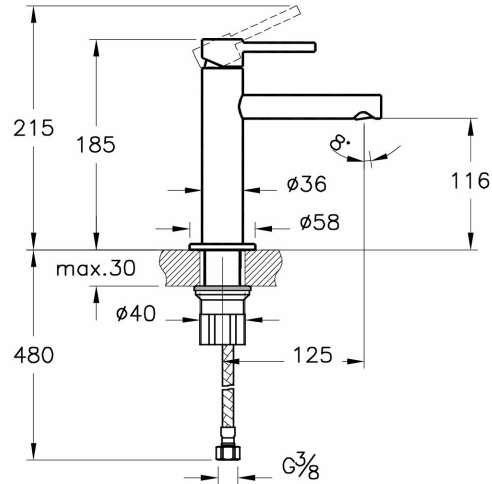

**Collection:** Origin

Origin mitig. lavabo,s.garn. de vidage, mono trou, haut. 185 mm, saillie 125 mm, haut. goulot 116 mm, mouss.integr., cart.a.disques céram., racc. fl.,kit de montage, surface cuivre. Écon. d'eau : Limite 5 l / min.. Kit siphon pas inclus.

**Caractéristiques techniques****Hauteur (mm):** 185**Profondeur / Longueur (mm):** 158**Largeur (mm):** 36**Marque:** VitrA**Pression Minimale Recommandée:** Min:0,5-  
Max:10(Recommand. 1-5)**Hauteur du bec:** 116.000 MM**Cartouche:** De base**Mousseur:** Court**Étiquette énergétique UE pour l'eau:** Vert foncé (0 < Débit ≤ 6)**Longueur du bec:** 125**Finition:** Cuivré**Montage Affleurant:** Comptoir**Garantie:** Autre**Designer:** Équipe design de VitrA**Récompenses:** Good Design**Couleur:** Cuivre

**Description:** Origin mitig. lavabo,s.garn. de vidage, mono trou, haut. 185 mm, saillie 125 mm, haut. goulot 116 mm, mouss.integr., cart.a.disques céram., racc. fl.,kit de montage, surface cuivre. Écon. d'eau : Limite 5 l / min.. Kit siphon pas inclus.

**Hauteur (mm):**185, **Profondeur / Longueur (mm):**158, **Largeur (mm):**36, **Marque:**VitrA,  
**Pression Minimale Recommandée:**Min:0,5-Max:10(Recommand. 1-5), **Hauteur du bec:**116.000 MM,  
**Cartouche:**De base, **Mousseur:**Court, **Étiquette énergétique UE pour l'eau:**Vert foncé (0 < Débit ≤ 6),  
**Longueur du bec:**125, **Finition:**Cuivré, **Montage Affleurant:**Comptoir, **Garantie:**Autre,  
**Designer:**Équipe design de VitrA, **Récompenses:**Good Design, **Couleur:**Cuivre