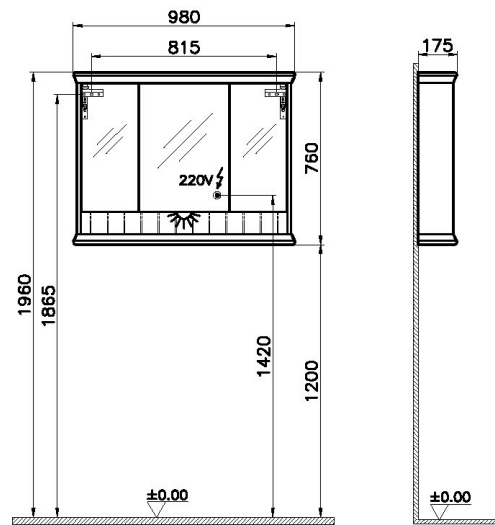

### Caractéristiques techniques

**Hauteur (mm):** 76

**Profondeur / Longueur (mm):** 18

**Largeur (mm):** 100

**Type d'éclairage:** LED d'ambiance

**Éclairage:** Oui

**Finition-corps:** Thermoformé

**Finition-surface:** Thermoformé

**Couleur:** Ivoire mat

**Récompenses:** Good Design

**Couleur du corps:** Ivoire mat

**Marque:** VitrA

**Description:**

**Hauteur (mm):**76, **Profondeur / Longueur (mm):**18, **Largeur (mm):**100,  
**Type d'éclairage:**LED d'ambiance, **Éclairage:**Oui, **Finition-corps:**Thermoformé,  
**Finition-surface:**Thermoformé, **Finition:**PVC, **Type de charnière:**05, **Fermeture douce:**Oui,  
**Certificat:**CE, **Poignée:**Sans poignée, **Garantie:**2 année, **Designer:**Équipe design de Vitra,  
**Assemblage:**Suspendu, **Couleur:**Ivoire mat, **Récompenses:**Good Design,  
**Couleur du corps:**Ivoire mat, **Marque:**Vitra