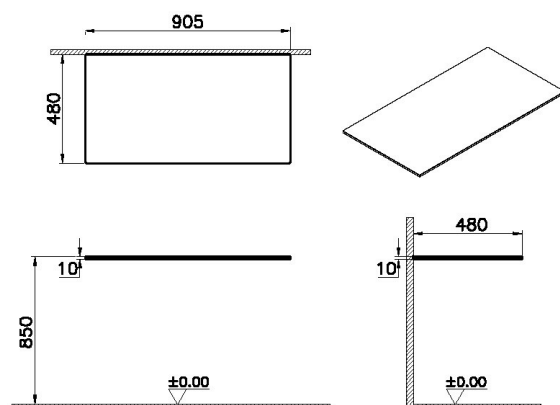

Collection: Origin

Caractéristiques techniques

Hauteur (mm): 1**Profondeur / Longueur (mm):** 48**Largeur (mm):** 90**Marque:** VitrA**Couleur du corps:** 146**Garantie:** 2 année**Éclairage:** Non**Finition-corps:** Verre**Certificat:** CE**Designer:** Équipe design de VitrA**Assemblage:** Suspendu**Couleur:** Noir**Récompenses:** Good Design

Description:

**Hauteur (mm):1, Profondeur / Longueur (mm):48, Largeur (mm):90, Marque:VitrA,
Couleur du corps:146, Garantie:2 année, Éclairage:Non, Finition-corps:Verre, Certificat:CE,
Designer:Équipe design de VitrA, Assemblage:Suspendu, Couleur:Noir, Récompenses:Good Design**