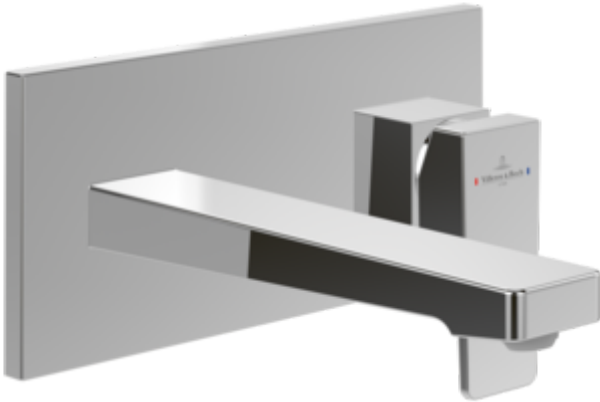

## MITIGEUR POUR LAVABO ARCHITECTURA SQUARE

### INFORMATION SUR LE PRODUIT

Titre de l'article	Villeroy & Boch Architectura Square Robinetterie monocommande pour lavabo avec dispositif de vidange Push Open, Chrome
Code article	TVW12500300061
Montage / Type de montage	montage mural
Contenu de la livraison	1 robinetterie , 1 fixation 1 instructions de montage
Longueur en mm	224
Largeur en mm	230
Hauteur en mm	110
Collection	Architectura Square
Poids en kg	2.86
Matériel	Laiton
Finition	brillant
Désignation de la couleur	Chrome
Numéro EAN	4062373755655
Numéro de modèle	TVW125003000
Air plus	Un aérateur enrichit l'eau en air pour un jet d'eau particulièrement doux et économe en eau
Nettoyage facile	Durabilité accrue grâce à un détartrage optimal des buses et de l'aérateur en les frottant légèrement
Aqua smart	Débit de l'eau durable et limité : économiser l'eau sans diminuer les performances
Appuyez sur l'icône smartpressure	Débit d'eau constant pour la robinetterie de lavabo, indépendamment des fluctuations de pression dans l'alimentation
Durée de la période d'essai Longueur du bec verseur en mm	147
Espacement des embouts de raccordement en mm	130
Matériel	Laiton
Volume	6,552
Cartridge	Cartouche en céramique
Swivel aerator	Non
Thermostat	Non
Cool Tap	Non
Spray types	Jet Comfort

Débit de l'eau durable et limité : économiser l'eau sans diminuer les performances

Durabilité accrue grâce à un détartrage optimal des buses et de l'aérateur en les frottant légèrement

MITIGEUR POUR LAVABO ARCHITECTURA SQUARE