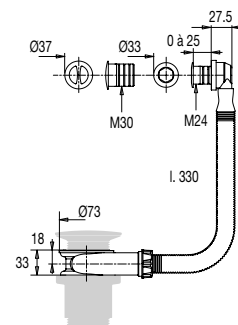

VIDAGE LAVABO /VIDAGE LAVABO, VASQUE, BIDET

**TROP PLEIN DIAM. 24/30 SERRAGE 25MM**

**598300**

[+] UNIVERSEL

• **CARACTERISTIQUES**

- Trop-plein lavabo
- Enjoliveur noir diam. 24 ou 30 x 35 mm
- Serrage 0/25 mm
- Tube trop-plein L. 330 mm
- Intercalaire noir 30 mm
- Avec sortie décalée : permet le passage d'une tirette

• **AVANTAGES**

Pose aisée et rapide

Enjoliveurs diam. 24 et 30 mm

Permet le passage d'une tirette

Réf.: 598300 005 00

Finition : Noir

Emb. : Sachet

Ean : 3364549273415