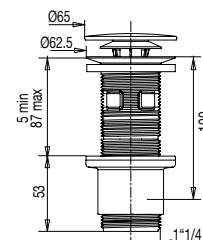

Réf.: 122900 005 00

Finition : Noir

Emb. : Sachet

Ean : 3364549272838

vidéo, notice, réparabilité...