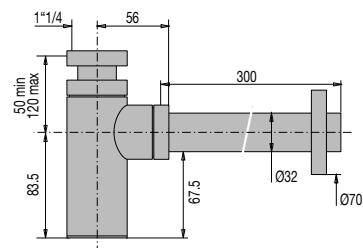

VIDAGE LAVABO /VIDAGE LAVABO, VASQUE, BIDET

SIPHON LAITON NOIR SORTIE MURALE D. 32

CYLINDRIX laiton

• CARACTERISTIQUES

- Siphon lavabo laiton chrome noir
- Cylindrix modèle long
- Réglable de 50 à 120 mm
- Entrée 1"1/4
- Sortie murale inox diam. 32x L. 300 mm
- Avec rosace diam. 70 mm
- Garde d'eau 50 mm
- Débit : 42 l/mn
- Culot démontable

Culot démontable

Réf.: 130000 005 00

Finition : Laiton noir

Emb. : Boîte

Ean : 3364549272876

vidéo, notice,
réparabilité...