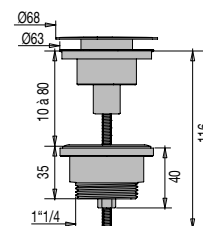

• AVANTAGES

Pose aisée et rapide

Gain de place

Entretoise pour système fixe

Réf.: 124600 005 00

Finition : Laiton noir

Emb. : Boîte

Ean : 3364549279080