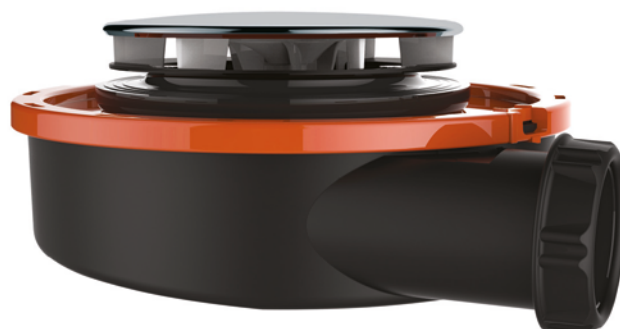

VIDAGE DOUCHE /VIDAGE DOUCHE DIAM. 90 MM

BONDE DOUCHE D. 90, EXTRA PLATE, 44 L/MN

FLUSH 44

[+] DÉBIT RECORD 44 L/MN

• CARACTERISTIQUES

- Bonde extra-plate FLUSH 44 receveur douche diam. 90 mm
- Capot inox serti diam. 115 mm
- H. 60 mm
- Sortie horizontale diam. 40 mm à visser et/ou coller
- Joint Autofix double
- Pente intégrée 2,5°
- Garde d'eau naturelle 25 mm
- Godet extractible et technologie brevetée de nettoyage sous pression
- Débit : 44 l/mn

• AVANTAGES

Certifié conforme à la norme NF

Gain de place

Pose aisée et rapide

Accès direct à la canalisation : nettoyage facile sans outils

Labellisé solution durable et écologique

Joint Autofix double

Effet de pente intégré 2,5°