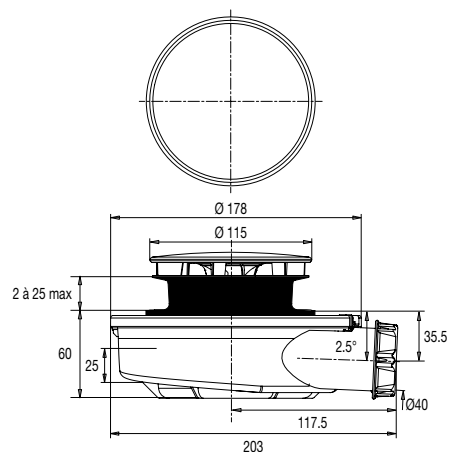

• AVANTAGES

Certifié conforme à la norme NF

Gain de place

Pose aisée et rapide

Accès direct à la canalisation : nettoyage facile sans outils

Labellisé solution durable et écologique