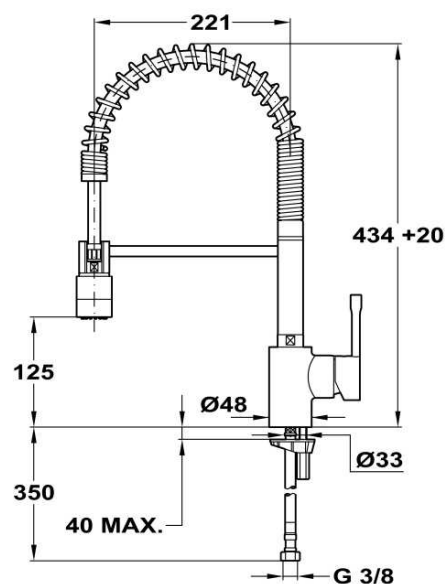

famille	CUISINE
type	mitigeur EVIER
série	UIGE
code	UIG13

TheWa[®]
PROFESSIONAL

couleur	chromé
bec	sur flexible / 2 jets
aérateur	M24/100 avec clé fournie
fixation	étrier + renfort
flexibles	F 3/8" (code FLEXT1)
basette	non
poids	2,29 kg

cartouche	Ø40mm (code CART40T1)
NF	non
ACS	n° 14 ACC LY 124
ECAU	-
éco. d'eau	non
éco. d'énergie	oui (blocage température)
autres	bague de blocage de température

Argumentaire commercial : Mitigeur Evier chromé avec bec flexible type professionnel "grandes cuisines".
 Bec amovible et souple pour couvrir tous les éviers (1 ou 2 bacs). Douchette à 2 jets. Cartouche céramique diam.40mm avec blocage de température par bague.
 Hauteur total en position fixe 43cm. Hauteur sous bec en position fixe 12,5cm, pour éviter les éclaboussures.
 Positionnable indifféremment pour droitier ou gaucher. Débit 12l/mn à 3 bar.