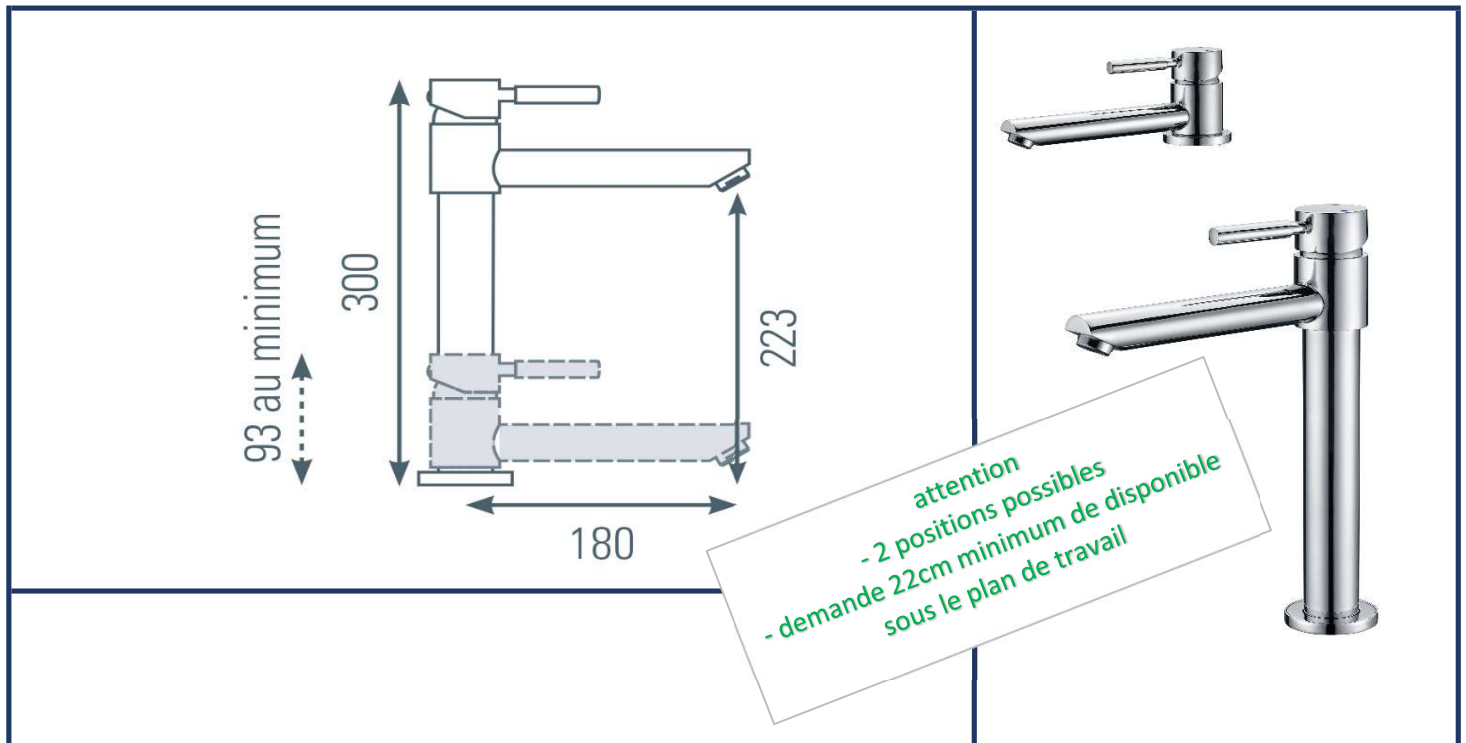

famille	CUISINE
type	mitigeur EVIER
série	DOLO
code	DOL11SCOPE

TheWa[®]
PROFESSIONAL
 by **thermador**

couleur	chromé	cartouche	céramique Ø35mm (réf. RO8261)
bec	bec long 18 cm	attestation ACS	oui
		certifié NF	non
aérateur	M24/100	ECAU	non
fixation	Ecrou central à serrage rapide	économie d'eau	-
flexibles	inox F3/8"		
basette/embase	métal Ø62mm	économie d'énergie	-
poignée	métal	limiteur de température	non