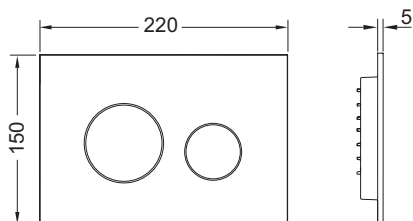

Schémas cotés: