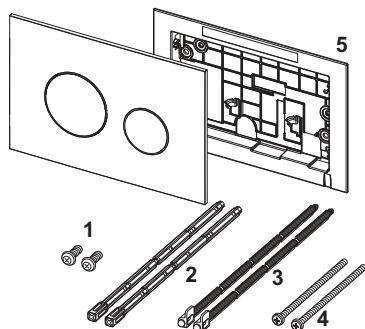

Plaque de déclenchement WC TECEloop, double touches

Code d'article: 9240925

Couleur: Noir mat

Modèle d'exposition: Oui

U. liv. 1: 1 Pcs.

U. liv. 2: 10 Pcs.

Description:

Plaque de déclenchement pour réservoirs TECE déclenchement frontal ou par le dessus. Plaque de déclenchement très fine en plastique. Touches de déclenchement amorties par du caoutchouc, tiges de déclenchement et matériel de fixation inclus. Adapté pour le montage à fleur de paroi en association avec le kit d'encastrement et le cadre de finition. Compatible avec la trappe d'insertion pour pastilles nettoyantes.

Dimensions (L x H x P) : 220 x 150 x 5 mm

Distribution des données:

Nom du produit: Plaque de déclenchement WC TECEloop, plastique, double touche, noir mat
 Groupe de marchandises: 904
 Groupe de produits: 2009040040

Schémas cotés:

Pièces de rechange:

- | | | |
|---|---------|-------------------------------------|
| 1 | 9820263 | Vis de fixation |
| 2 | 9820022 | Paire de tiges de déclenchement |
| 3 | 9820498 | Tiges de déclenchement « easy fit » |
| 4 | 9820497 | Vis de fixation « easy fit » |
| 5 | 9820346 | Cadre de fixation |