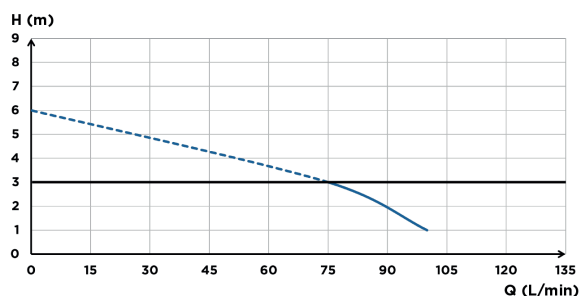

Sanicompact Pro

BY Cert. 6043364

Voir p. 13

AVANTAGES PRODUIT

- Peut s'installer en lieu et place d'un bidet
- Possibilité de raccorder un lave-mains
- Système double chasse Eco+ 1.8/3 L

RACCORDEMENTS

- ← Diamètre ext. de refoulement : 32 mm
- Diamètre ext. des entrées : 40 mm

Disque multi-couteaux

CONTENU DU COLIS

Clapet anti-retour, fixations au sol fournies, abattant frein de chute déclinable

COURBE DE DÉBIT

— Hauteur max. conseillée : 3 m

CARACTÉRISTIQUES TECHNIQUES

Nombre d'entrée(s)	-	1 avec version LV
Diamètre ext. des entrées	-	40 mm
Diamètre ext. de refoulement	32 mm	
T° max. des eaux entrantes	35 °C	
Volume de chasse	1.8/3 L	
Tension / Fréquence	220-240 V / 50-60 Hz	
Consommation moteur	550 W	
Indice de protection	IP44	
Classe électrique	I	
Niveau sonore	51 dB(A)	
Identification et logistique		
Poids du colis	31 kg	
Code EAN	3308813099011	3308815065960
Code usine	C11STD	C11LV

DIMENSIONS