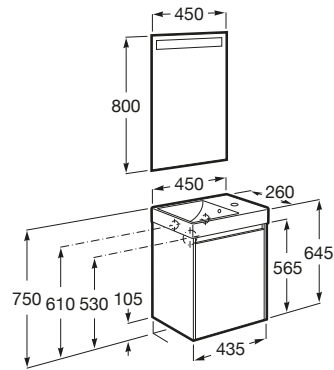

ONA

Pack (Meuble 1 porte compact, miroir Eidos avec éclairage LED)

DIMENSIONS

Longueur	450 mm
Largeur	260 mm
Hauteur	645 mm

COULEURS ET FINITIONS

511 Orme Foncé

DESSINS TECHNIQUES

CARACTÉRISTIQUES

Basin Position: Gauche

Dimensions / Lavabo et meuble / Hauteur (mm): 260

Dimensions / Lavabo et meuble / Longueur (mm): 450

Dimensions / Lavabo et meuble/ Hauteur (mm): 645

Dimensions / Miroir / Hauteur (mm): 22

Dimensions / Miroir / Hauteur (mm): 800

Dimensions / Miroir / Longueur (mm): 450

Installation de la robinetterie: Sur le lavabo

Lavabo / Trous pour la robinetterie: 1 Trou sur le côté droit

Matériau / Lavabo: FINECERAMIC ®