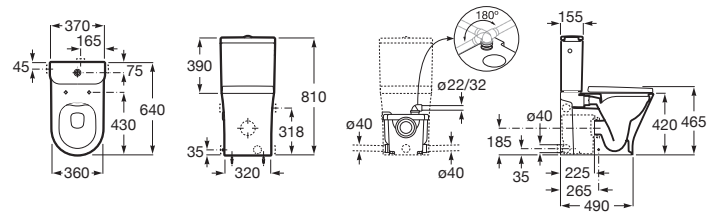

THE GAP

Pack WC avec broyeur - Broyeur intégré (400W)
dans le pied de la cuvette, évacuation gauche ou
droite. Nécessite une alimentation électrique.

DIMENSIONS

Longueur 370 mm
Largeur 640 mm
Hauteur 810 mm

COULEURS ET FINITIONS

00 Blanc

DESSINS TECHNIQUES

CARACTÉRISTIQUES

- Coude d'évacuation inclus
- Forme: Ronde
- Kit de fixations: Inclus
- Poids (Kg): 53
- Publication Status
- Sans bride
- Seat and cover included
- Sur pied
- Système d'évacuation: À chasse directe
- Type d'installation: Au sol
- Type d'évacuation: Horizontale