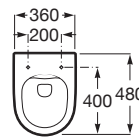

### DIMENSIONS

Longueur 360 mm.

Largeur 480 mm.

Hauteur 290 mm.

### DESSINS TECHNIQUES

### CARACTÉRISTIQUES

Forme: Ronde

Poids (Kg): 21

Publication Status

Sans bride

Système d'évacuation: À chasse directe

Type d'installation: Suspendu

Type d'évacuation: Horizontale