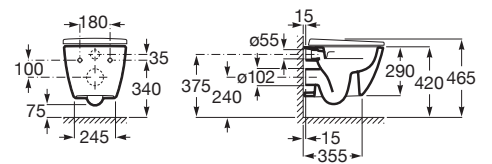

### DIMENSIONS

Longueur 360 mm.

Largeur 480 mm.

Hauteur 290 mm.

### DESSINS TECHNIQUES

### CARACTÉRISTIQUES

Forme: Ronde

Poids (Kg): 21

Publication Status

Sans bride

Système d'évacuation: À chasse directe

Type d'installation: Suspendu

Type d'évacuation: Horizontale