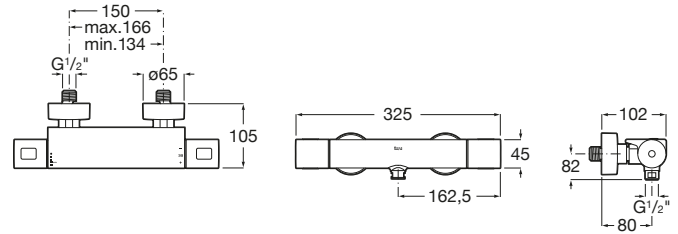

T-1000

Douche thermostatique mural livré sans flexible ni douchette

DESSINS TECHNIQUES

CARACTÉRISTIQUES

Clapet anti-retour

Débit (l/min - 3 bars): 12

Economie d'eau et d'énergie

Façon type: Thermostatique

Finition: Chromé

Flexible d'alimentation: 1/2"

Inverseur: Automatique

Inverseur-régulateur de débit

Lieux d'installation: Douche

Maximum Continuous Working Pressure (kPa): 5

Minimum Continuous Working Pressure (kPa): 1

Number of water inlets: 2

Publication Status

Raccords excentrés inclus

Sélection de la température

Type d'installation: Mural

Type de cartouche: Thermostatique

Evershine

Quick reaction ®