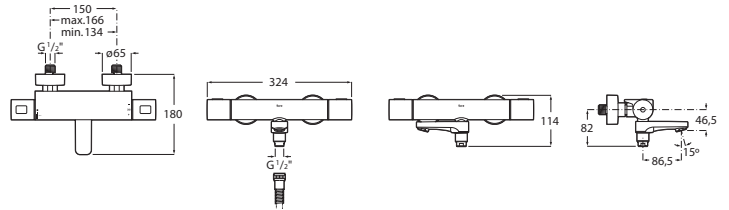

T-1000

Mitigeur thermostatique bain-douche

DESSINS TECHNIQUES

CARACTÉRISTIQUES

Finition : Chrome

Lieu d'installation : Douche

Nombre d'entrées d'eau : 2

Statut de publication

Filetage du raccord d'eau : 1/2".

Type de robinet : Thermostatique

Type d'installation : Murale

Evershine

T-1000

Une collection intelligente de robinets thermostatiques pour le bain-douche. Une série dotée des caractéristiques les plus modernes avec des lignes simples et des finitions de haute qualité.