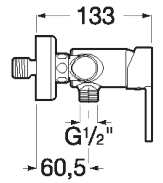

CARELIA

Mitigeur douche mural

DESSINS TECHNIQUES

CARACTÉRISTIQUES

Finition: Noir mat

Flexible d'alimentation: 1/2"

Lieux d'installation: Douche

Publication Status