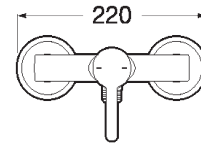

CARELIA

Mitigeur douche mural

DESSINS TECHNIQUES

CARACTÉRISTIQUES

Finition: Noir mat

Flexible d'alimentation: 1/2"

Lieux d'installation: Douche

Publication Status