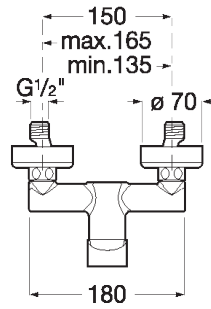

CARELIA

Mitigeur douche mural

DESSINS TECHNIQUES

CARACTÉRISTIQUES

Finition: Noir mat

Flexible d'alimentation: 1/2"

Lieux d'installation: Douche

Publication Status