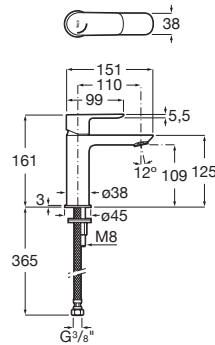

CALA

Mitigeur lavabo corps lisse cold start

DESSINS TECHNIQUES

CARACTÉRISTIQUES

Economie d'eau et d'énergie

Finition: Chromé

Flexible d'alimentation: 3/8"

Flexible d'alimentation inclus

Lieux d'installation: Lavabo

Publication Status

Type d'installation: Sur plan

Type de robinetterie: Mitigeur

Waste not included

Evershine

SoftTurn®

COMPATIBLE AVEC

Vidage clic-clac universel.
Bonde chromée Ø40

505400900

Cala

Un corps cylindrique mince de seulement 38 mm et une poignée rectangulaire plate, en parfaite harmonie avec la forme du bec, sont l'essence du design de Cala. Le mélange ultime d'éléments visuels pour créer la meilleure proportion et le meilleur style.