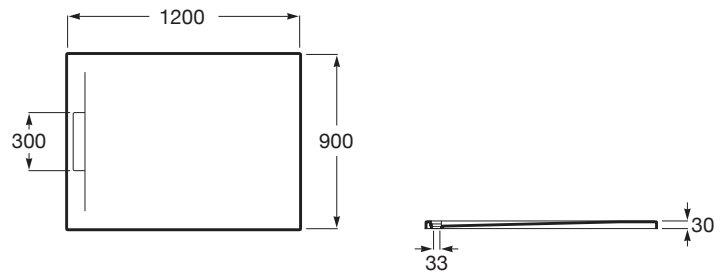

PYROS

Receveur extra-plat en STONEX®

DIMENSIONS

Longueur 1200 mm.

Largeur 900 mm.

Hauteur 30 mm.

COULEURS ET FINITIONS

PRIX PUBLIC HT

975,00 €

DESSINS TECHNIQUES

CARACTÉRISTIQUES

Avec vidage A27L072000 (garde d'eau 50 mm)

Découpable

Forme: Rectangulaire

Matériau: STONEX®

Profondeur: Extra plat