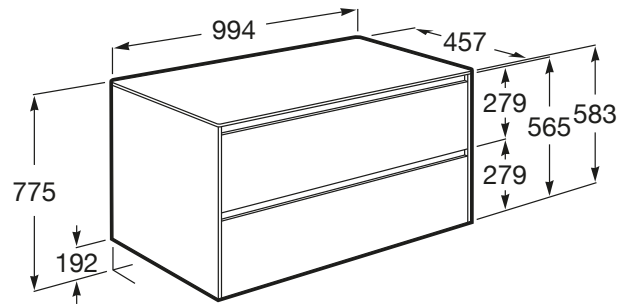

COULEURS ET FINITIONS

DESSINS TECHNIQUES

CARACTÉRISTIQUES

Combinaison des portes et des tiroirs: 2 Tiroirs

Matériau: Aggloméré

Position du lavabo: Central

Publication Status

Structure du meuble: Tiroirs

Système d'ouverture et de fermeture: Tiroirs avec fermeture amortie

Séparateurs intérieurs

Type d'installation: Suspendu

Type de lavabo: Vasque