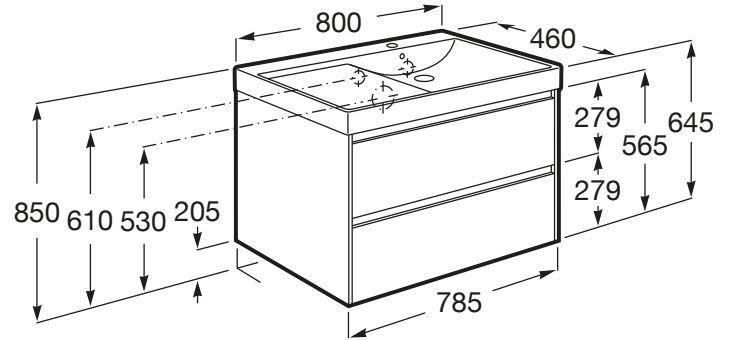

ONA

Unik (Solution Meuble 2 tiroirs + Lavabo à droite)

DIMENSIONS

Longueur 800 mm
 Largeur 460 mm
 Hauteur 645 mm

COULEURS ET FINITIONS

DESSINS TECHNIQUES

CARACTÉRISTIQUES

Basin Position: Droite

Dimensions / Lavabo et meuble / Hauteur (mm): 460

Dimensions / Lavabo et meuble / Longueur (mm): 800

Dimensions / Lavabo et meuble/ Hauteur (mm): 645

Installation de la robinetterie: Sur le lavabo

Lavabo / Position de la tablette: Droite

Lavabo / Tablette intégrée

Lavabo / Trous pour la robinetterie: 1 Trou sur le côté droit

Matériau / Lavabo: FINECERAMIC®

Matériau / Meuble base: Aggloméré

Meuble base / Combinaison des portes et tiroirs: 1 Tiroir