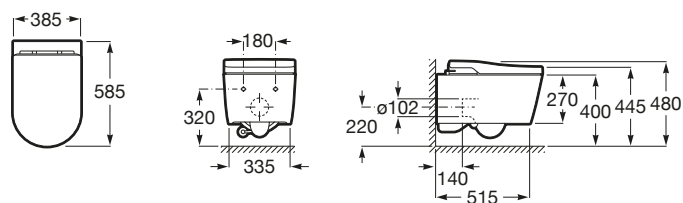

DIMENSIONS

Longueur 385 mm  
Largeur 585 mm  
Hauteur 480 mm

COULEURS ET FINITIONS

PRIX PUBLIC HT

3377,00 €

DESSINS TECHNIQUES

CARACTÉRISTIQUES

Alerte de batterie faible de la télécommande