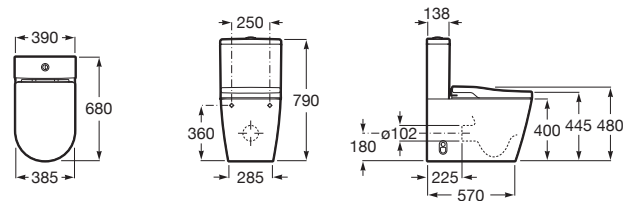

INSPIRA

In-Wash® - WC lavant au sol Rimless à évacuation duale adossé au mur. Inclus cuvette, réservoir, siège et abattant. Nécessite une alimentation électrique.

DIMENSIONS

Longueur 390 mm.

Largeur 680 mm.

Hauteur 790 mm.

PRIX PUBLIC HT

2970,00 €

COULEURS ET FINITIONS

00 Blanc

DESSINS TECHNIQUES

CARACTÉRISTIQUES

Alerte de batterie faible de la télécommande
 Au sol
 Canule amovible
 Classe de protection
 Coude d'évacuation inclus
 Détecteur de présence
 Fonction lavabo
 Kit de fixations: Inclus
 Lavage à l'eau chaude
 Mode de fonctionnement des lumières LED: Eteint, Mode nuit, Standard, Standard avec mode nuit
 Mode silencieux
 Niveau de température de l'air de séchage: 40°, 50°, 60°, OFF
 Nombre de canules: 1
 Panneau de commande: Clavier latéral et télécommande, Fixe
 Positions de la canule: 5
 Pression de l'eau: 0.05 - 0.9
 Publication Status
 Siège et abattant extractibles
 Support de fixation au mur de la télécommande
 Système d'évacuation: Washdown
 Type d'installation: Au sol
 Type d'évacuation: Duale (vario)
 Type de WC lavant: In-Wash®
 Type de bride: Rimless
 Télécommande de fréquence radio: 2,4

Canule auto-nettoyante

Capacité d'évacuation
 Capacité d'évacuation: Double chasse
 2/4 litres

Contrôle de l'intensité du jet d'eau

Contrôle de la température de l'air

Contrôle de la température de l'eau

Fonction séchage