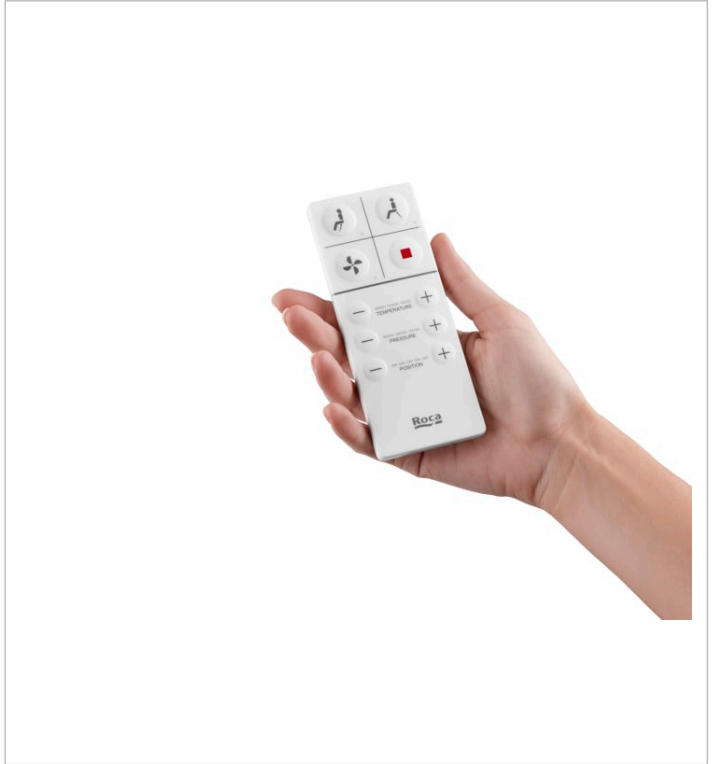

Classe de protection

Détecteur de présence

Fonction lavabo

Kit de fixations: Inclus

Lavage à l'eau chaude

Long Description: WC lavant suspendu (technologie sans bride Rimless)

Mode de fonctionnement des lumières LED: Eteint, Mode nuit, Standard, Standard avec mode nuit

Télécommande de fréquence radio: 2,4

Canule auto-nettoyante

Contrôle de l'intensité du jet d'eau

Contrôle de la température de l'air

Contrôle de la température de l'eau

Fonction séchage

Lumière

Nettoyage anal

Nettoyage par oscillations

Nettoyage périnéal

Réglage de la position de la canule

Système de fermeture amortie SoftClose

COMPATIBLE AVEC

WC DUPLO ONE SMART -
Bâti-support pour WC lavant
suspendu. Réservoir double
chasse. Coude d'évacuation
ø 90/110 mm.

890078020

Inspira

Trois formes, de multiples combinaisons, de nombreuses possibilités. Cette collection de porcelaine et de mobilier, qui offre 3 lignes de design Round (ronde), Soft (avec des angles doux) et Square (carrée), parfaitement combinables entre elles, permet de donner vie à des espaces de bain dans tous les styles.