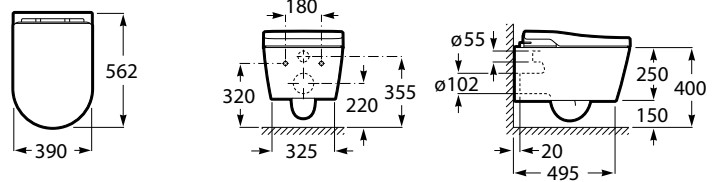

INSPIRA

In-Wash® - Cuvette de WC lavant suspendue en porcelaine vitrifiée sans bride Rimless. Avec sortie horizontale. Besoin d'une alimentation électrique.

DIMENSIONS

Longueur 390 mm.
Largeur 562 mm.
Hauteur 476 mm.

COULEURS ET FINITIONS

00 Blanc

PRIX PUBLIC HT

2434,00 €

DESSINS TECHNIQUES

CARACTÉRISTIQUES