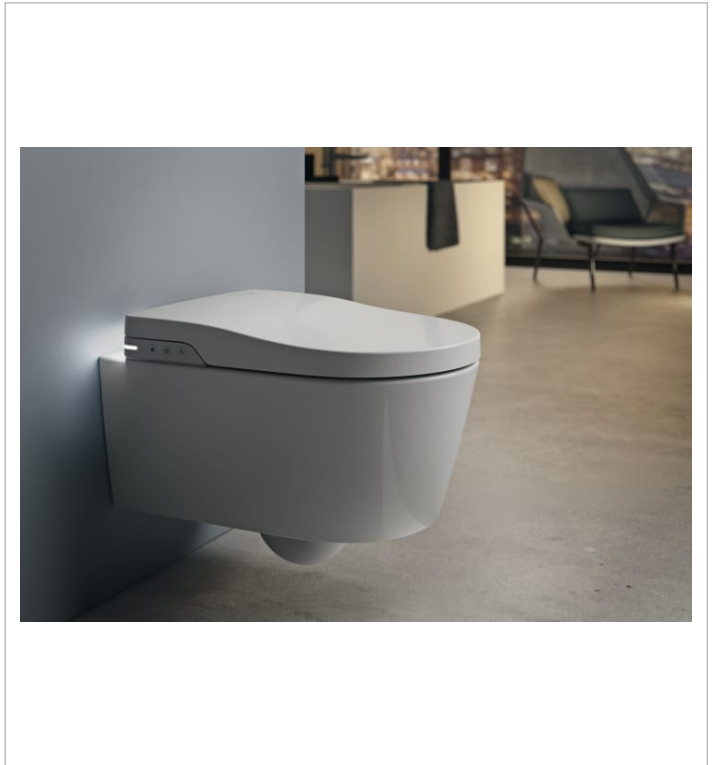

INSPIRA

In-Wash® - Cuvette de WC lavant suspendue en porcelaine vitrifiée sans bride Rimless. Avec sortie horizontale. Besoin d'une alimentation électrique.

DIMENSIONS

Longueur 390 mm.
Largeur 562 mm.
Hauteur 476 mm.

Nettoyage par oscillations

Nettoyage périnéal

Réglage de la position de la canule

Système de fermeture amortie SoftClose

COMPATIBLE AVEC

WC DUPLO ONE SMART -
Bâti-support pour WC lavant
suspendu. Réservoir double
chasse. Coude d'évacuation
ø 90/110 mm.

890078020

Inspira

Trois formes, de multiples combinaisons, de nombreuses possibilités. Cette collection de porcelaine et de mobilier, qui offre 3 lignes de design Round (ronde), Soft (avec des angles doux) et Square (carrée), parfaitement combinables entre elles, permet de donner vie à des espaces de bain dans tous les styles.