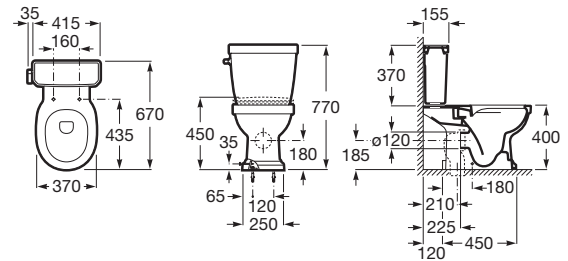

CARMEN

Cuvette de WC Rimless à évacuation duale

DIMENSIONS

Longueur 370 mm
 Largeur 670 mm
 Hauteur 770 mm

COULEURS ET FINITIONS

56 Black

PRIX PUBLIC HT

649,00 €

DESSINS TECHNIQUES

CARACTÉRISTIQUES

Forme: Ronde

Publication Status

Sans bride

Système d'évacuation: À chasse directe

Type d'installation: Au sol

Type d'évacuation: Duale (vario)