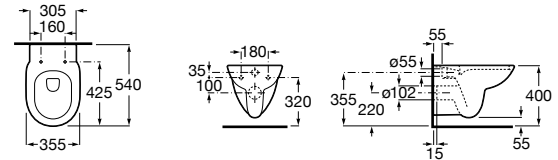

DESSINS TECHNIQUES