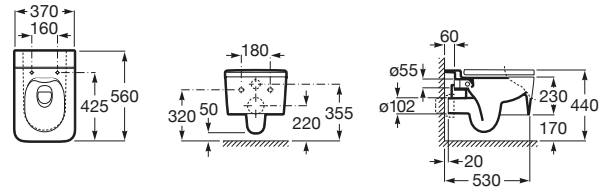

INSPIRA

Cuvette de WC suspendue Square sans bride
Rimless.

DIMENSIONS

Longueur	370 mm
Largeur	560 mm
Hauteur	440 mm

COULEURS ET FINITIONS

64 Onyx

PRIX PUBLIC HT

616,00 €

DESSINS TECHNIQUES

CARACTÉRISTIQUES

Forme: Carrée

Kit de fixations: Inclus

Long Description: Cuvette de WC suspendue Square sans bride Rimless.

Dimensions: 560 x 370 mm

Publication Status

Sans bride

Système d'évacuation: À chasse directe

Type d'installation: Suspendu

Type d'évacuation: Horizontale

Type de bride: Rimless