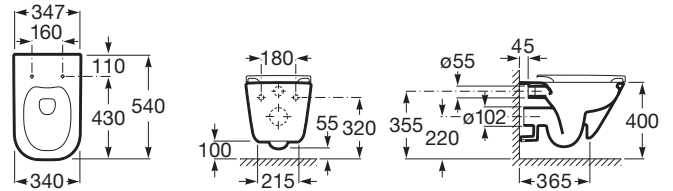

THE GAP

SQUARE - Pack (cuvette suspendue sans bride et abattant thermodor double laqué avec frein de chute "Silencio")

DIMENSIONS

Longueur	350 mm
Largeur	540 mm
Hauteur	400 mm

COULEURS ET FINITIONS

00 Blanc

Sans bride

Système d'évacuation: À chasse directe

Type d'installation: Suspendu

Type d'évacuation: Horizontale

Type de bride: Rimless

DESSINS TECHNIQUES

INCLUS

SQUARE - Cuvette de WC
suspendue en porcelaine
sans bride Rimless