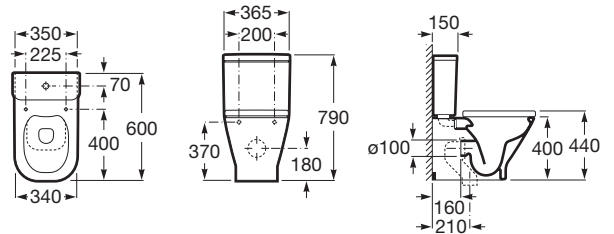

THE GAP

SQUARE - Pack (cuvette Rimless, réservoir et abattant double thermodur laqué frein de chute "Silencio")

DIMENSIONS

Longueur	350 mm
Largeur	600 mm
Hauteur	790 mm

COULEURS ET FINITIONS

00 Blanc

PRIX PUBLIC HT

659,00 €

DESSINS TECHNIQUES

CARACTÉRISTIQUES

- Cistern included
- Coude d'évacuation inclus
- Kit de fixations: Inclus
- Publication Status
- Sans bride
- Seat and cover included
- Sur pied
- Système d'évacuation: À chasse directe
- Type d'installation: Au sol
- Type d'évacuation: Duale (vario)

INCLUS

SQUARE - Cuvette compact
duale sans bride Rimless,
fixations murales

342737..0

SQUARE - Réservoir mural
alimentation latérale 2/4
litres.

341732..0

The Gap

Les formes classiques sont délaissées au profit des designs trapézoïdaux et des reflets délicats dans cette collection qui est toutefois facile à agencer, quel que soit le style ou la taille de la salle de bains.