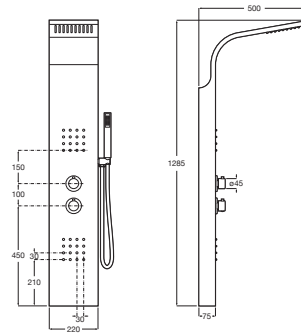

ESSENTIAL

Colonne hydromassage acier inoxydable

PRIX PUBLIC HT

895,00 €

DESSINS TECHNIQUES

CARACTÉRISTIQUES

Compatible avec: Douche

Douchette: Inclus

Finition: Acier inoxydable mat

Flexible inclus

Hydromassage

Longueur du flexible (m): 1,75

Massage constant

Nombre de jets: 2

Nombre de sorties d'eau: 4

Nombre de voies de l'inverseur: 3

Pression minimale requise (bar): 2

Publication Status

Robinetterie: Incluse

Type d'hydromassage: Relaxant, Stimulant

Type d'installation: Mural

Type de robinetterie: Thermostatique