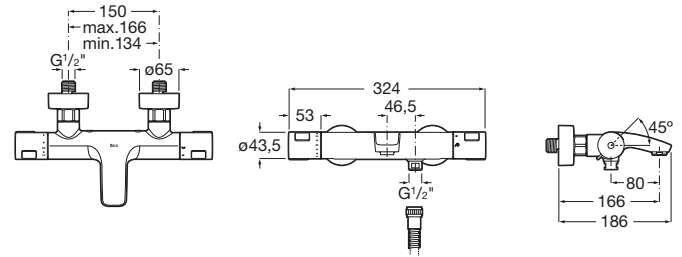

T-500

Miitigeur Bain-douche thermostatique mural avec inverseur régulateur de débit et clapet anti-retour, livré sans flexible ni douchette

PRIX PUBLIC HT

305,00 €

DESSINS TECHNIQUES

CARACTÉRISTIQUES

Classement ECAU: E3/1 C3 A2 U3  
Classe Acoustique: I\*/B

Economie d'eau et d'énergie

Inverseur-régulateur de débit

Lieux d'installation: Baignoire

Publication Status

Sélection de la température

Type d'installation: Mural

Type de robinetterie: Thermostatique

Evershine

Quick reaction ®

SafeTouch ®

Sécurité 38°

**COMPATIBLE AVEC**

Set de douche composé d'une douchette Stella diamètre 100, support articulé et d'un flexible. La douchette est équipée de 3 fonctions : pluie, tonic et pulse.