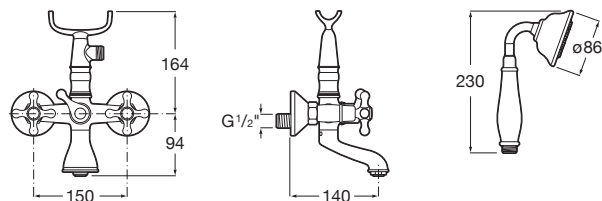

CARMEN

Mélangeur bain-douche mural avec douchette

PRIX PUBLIC HT

348,00 €

DESSINS TECHNIQUES

CARACTÉRISTIQUES

Lieux d'installation: Baignoire, Douche

Publication Status

Type d'installation: Mural

Type de robinetterie: Mélangeur