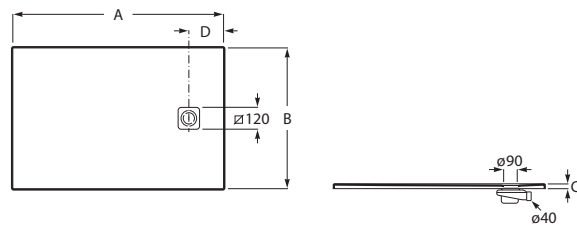

Fond antidérapant